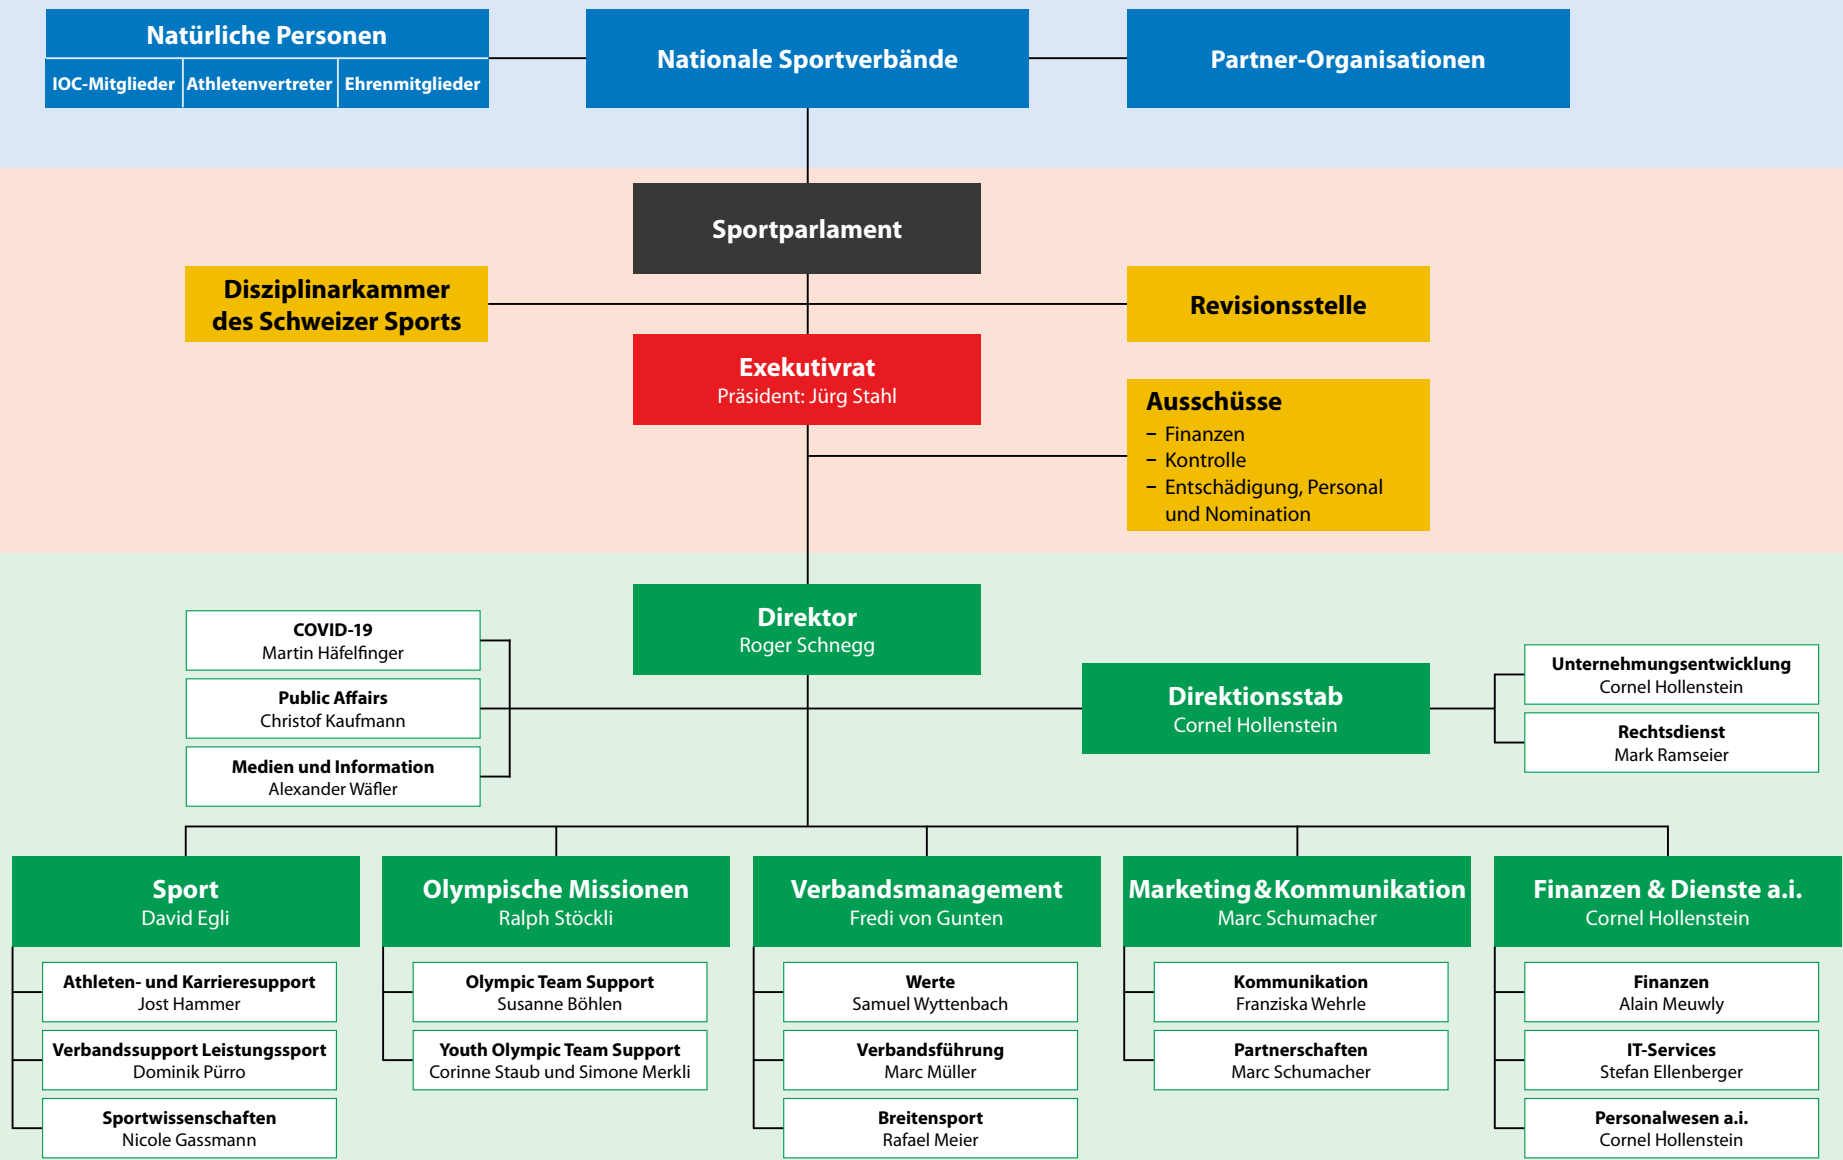

# Organigramm

Stand: 01.08.2022

Mitgliederbereich

Leitungsbereich

Realisationsbereich

■ Mitglied der Geschäftsleitung Swiss Olympic
 □ Team-/Bereichsleiter = Kader Swiss Olympic