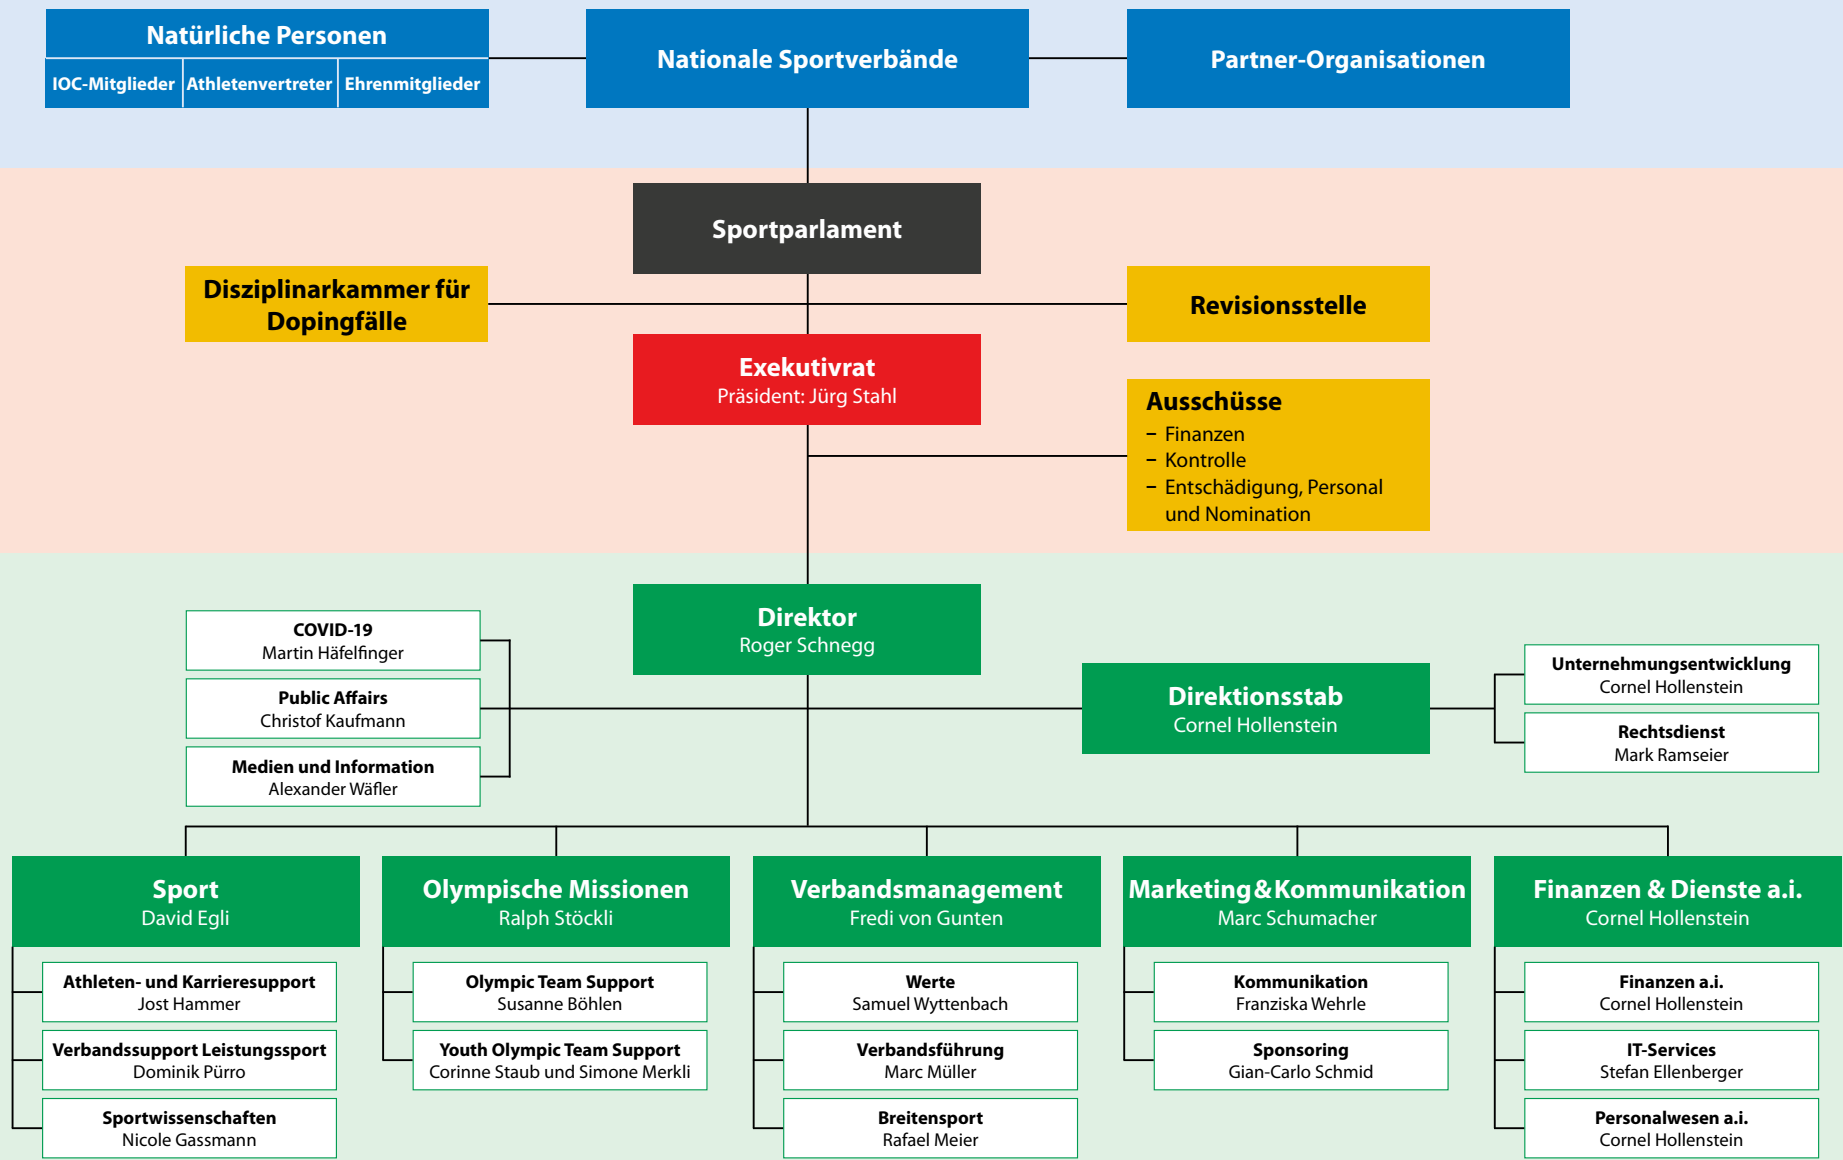

Organigramm

Stand: 15.10.2021

Mitgliederbereich

Leitungsbereich

Realisationsbereich

■ Mitglied der Geschäftsleitung Swiss Olympic
 □ Team-/Bereichsleiter = Kader Swiss Olympic