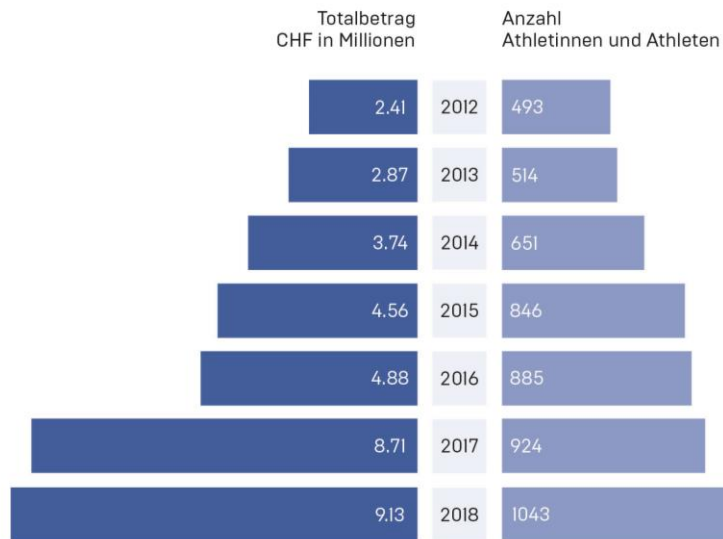

1 ATHLETENFÖRDERUNG