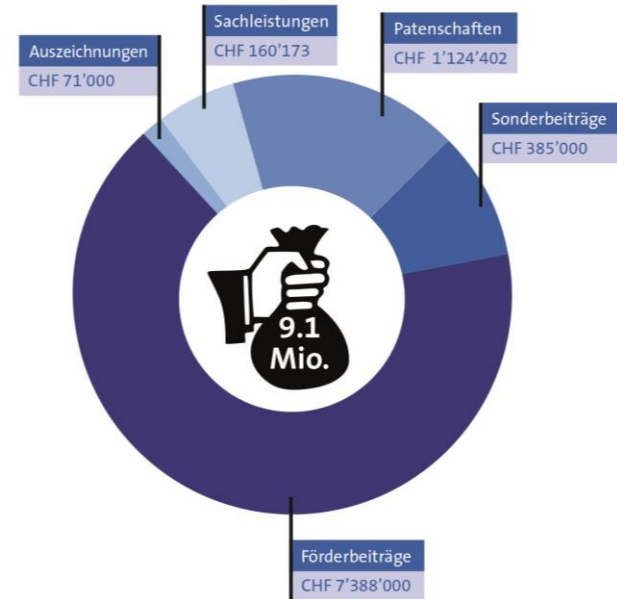

1 DIE SPORThILFE

2018

1043 Athleten/-innen*

79 Sportarten

44 Verbände

CHF 9.1 Mio.

Förderung seit 1970

CHF 130 Mio. an 17'500 Athleten/-innen

Stifterin: Swiss Olympic